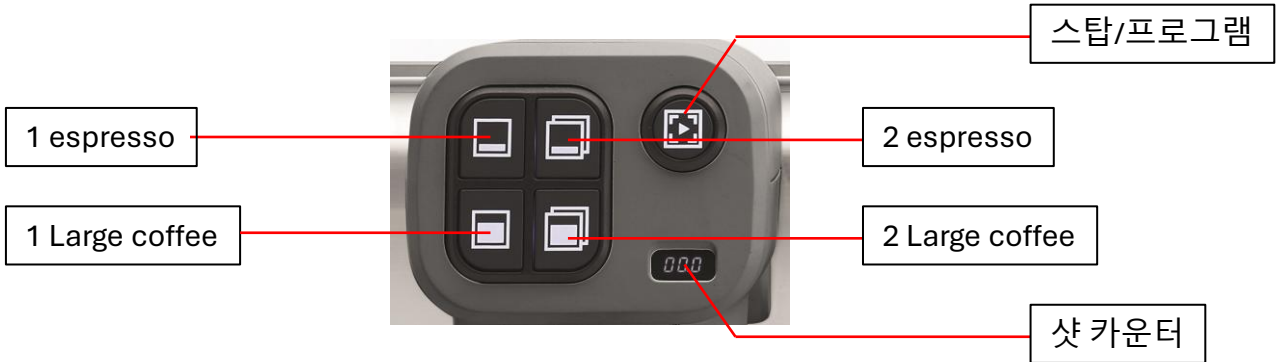

2개의 쿨터치 스팀 완드
2 manual cool touch steam
wands

온수 믹시기능 (옵션)
Mixed hot water outlet (optional)

USB 포트 (업그레이드)
USB port

커피 추출 버튼 패널

Coffee pushbutton panel

서비스 버튼 패널

Service pushbutton panel

AB200 Display